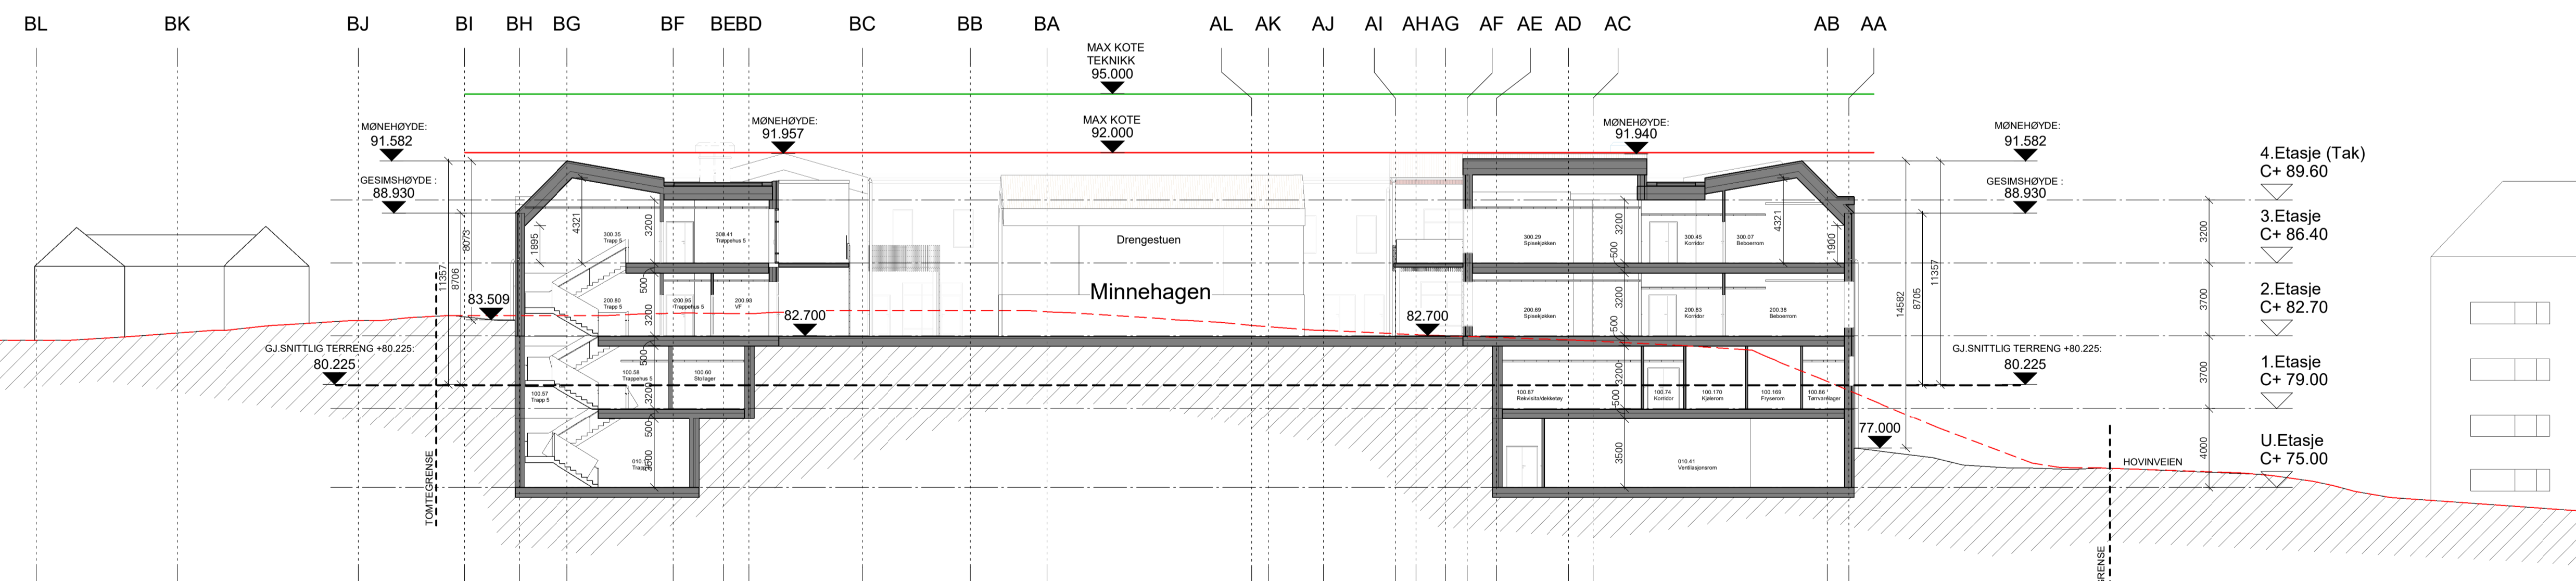

SNITT CC

- 4.Etasje (Tak)  
C+ 89.60
- 3.Etasje  
C+ 86.40
- 2.Etasje  
C+ 82.70
- 1.Etasje  
C+ 79.00
- U.Etasje  
C+ 75.00

SNITT DD

- 4.Etasje (Tak)  
C+ 89.60
- 3.Etasje  
C+ 86.40
- 2.Etasje  
C+ 82.70
- 1.Etasje  
C+ 79.00
- U.Etasje  
C+ 75.00

No. 01		17052	
DRONNING INGRIDS HAGE		R.A.S.200.000.02	
01		R.A.S.200.000.02	
<ul style="list-style-type: none"> <li>● ARK ARKITEMA ARCHITECTS ST. OLAVS GATE 27, 0167 OSLO, TLF. 22 89 44 93</li> <li>○ RIB</li> <li>○ LARK</li> <li>○ RIE</li> <li>○ RIV</li> <li>○ RIBr</li> <li>○ Annet</li> </ul>			
Dronning Ingridsgate 012419		012419	
DRONNING INGRIDS HAGE, HOVINVEIEN			
RAMESØKNAD		A1 1:200	
SNITT (CC, DD)			
OMSORGSBYGG OSLO KF		01 R.A.S.200.000.02	